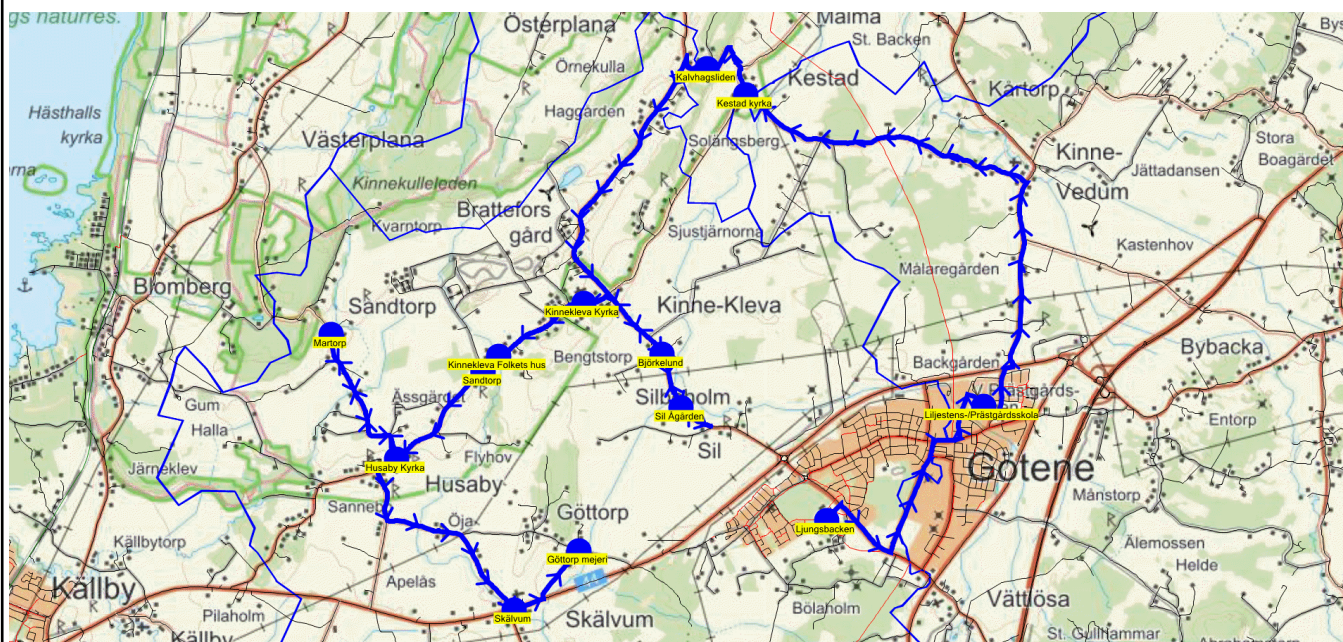

Turnr	Start kl	Slut kl	Linjesträckning
TI450	13.40	14.36	BUSS 3 - Ljungsbacken - Liljestens-/Prästgårdsskola - Kestad kyrka - Kalvhagsliden - Björkelund - Sil Ågården - Kinnekleva Kyrka - Kinnekleva Folkets hus - Sandtorp - Husaby Kyrka - Martorp - Skälvum - Götörp mejeri TISDAGAR

PunktNr	Hållplats	Km-Ack	Tid
34217	Ljungsbacken	0	13.40
1001	Liljestens-/Prästgårdsskola	3.55	13.47
34161	Kestad kyrka	10.23	13.58
34159	Kalvhagsliden	11.23	14.00
176	Björkelund	15.9	14.08
164	Sil Ågården	16.66	14.10
34219	Kinnekleva Kyrka	19.48	14.15
34221	Kinnekleva Folkets hus	20.88	14.18
5010	Sandtorp	21.14	14.19
34223	Husaby Kyrka	22.62	14.22
34266	Martorp	24.44	14.26
34231	Skälvum	29.23	14.34
5003	Götörp mejeri	30.33	14.36