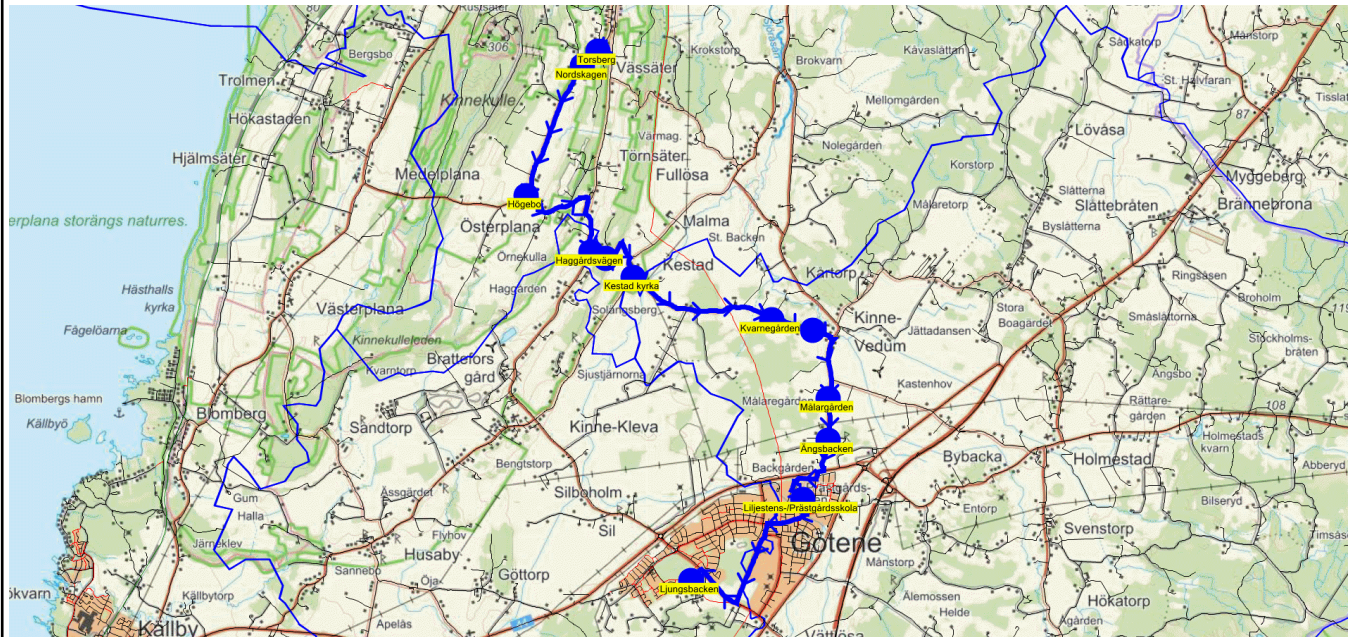

SKJUTS+ för Götene-Skara  
2023-12-19 14:01:31

Till Prästgårdsskolan  
Entreprenör Ellös Buss AB  
Fordon 55 BUSS 6 073-578 50 07

Läsår 23/24  
Period 76

Turnr	Start kl	Slut kl	Linjesträckning	
210	7.36	8.10	BUSS 6 - Tallbacka - Idrottsplatsen Kinne-Vedum - Boaliden - Höjentorp - Långemossen - Stakängen - Brännebrona - Slätterbråten - Infart Kinne-Vedum - Liljestens-/Prästgårdsskola MÅNDAGAR - FREDAGAR	
	PunktNr	Hållplats	Km-Ack	Tid
	285	Tallbacka	0	7.36
	276	Idrottsplatsen Kinne-Vedum	0.88	7.38
	34170	Boaliden	2.21	7.41
	34172	Höjentorp	3.52	7.44
	34173	Långemossen	5.46	7.48
	34174	Stakängen	6.18	7.50
	34175	Brännebrona	9.73	7.56
	278	Slätterbråten	10	7.57
	277	Infart Kinne-Vedum	16.05	8.05
	1001	Liljestens-/Prästgårdsskola	19.15	8.10

Turnr	Start kl	Slut kl	Linjesträckning
230	7.28	8.05	BUSS 5 - Månstorp - Holmestad - Nyholm - Lillängen - Storebotten - Lilleskog - Rättaregården - Smedstorp - Småslåtterna - Kastenhov - Lilljestens-/Prästgårdsskola MÅNDAGAR - FREDAGAR
PunktNr	Hållplats	Km-Ack	Tid
34185	Månstorp	0	7.28
34189	Holmestad	2.39	7.33
34194	Nyholm	5.52	7.37
34195	Lillängen	6.35	7.39
191	Storebotten	8.43	7.42
34193	Lilleskog	12.27	7.47
34190	Rättaregården	13.7	7.49
194	Smedstorp	15.52	7.52
287	Småslåtterna	16.2	7.54
192	Kastenhov	20.11	7.59
1001	Lilljestens-/Prästgårdsskola	23.91	8.05