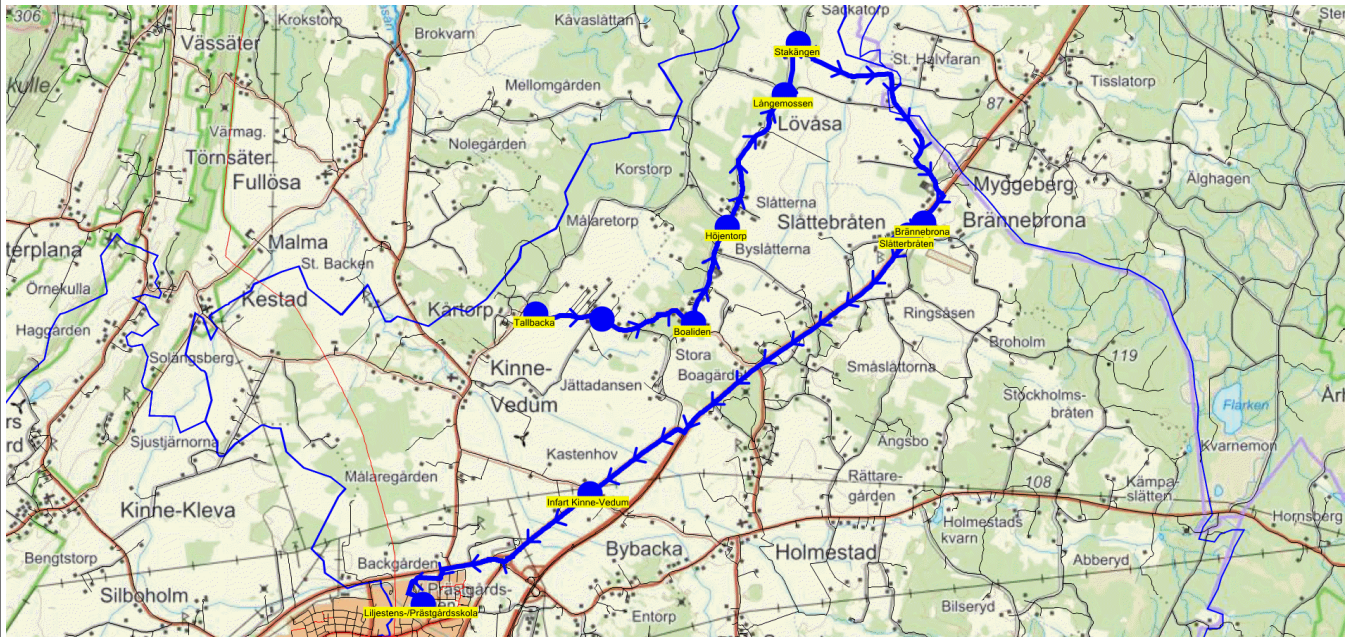

SKJUTS+ för Götene-Skara
2023-12-19 14:01:31

Till Prästgårdsskolan
Entreprenör Ellös Buss AB
Fordon 55 BUSS 6 073-578 50 07

Läsår 23/24
Period 76

Turnr	Start kl	Slut kl	Linjesträckning	
210	7.36	8.10	BUSS 6 - Tallbacka - Idrottsplatsen Kinne-Vedum - Boaliden - Höjentorp - Långemossen - Stakängen - Brännebrona - Slätterbråten - Infart Kinne-Vedum - Liljestens-/Prästgårdsskola MÅNDAGAR - FREDAGAR	
	PunktNr	Hållplats	Km-Ack	Tid
	285	Tallbacka	0	7.36
	276	Idrottsplatsen Kinne-Vedum	0.88	7.38
	34170	Boaliden	2.21	7.41
	34172	Höjentorp	3.52	7.44
	34173	Långemossen	5.46	7.48
	34174	Stakängen	6.18	7.50
	34175	Brännebrona	9.73	7.56
	278	Slätterbråten	10	7.57
	277	Infart Kinne-Vedum	16.05	8.05
	1001	Liljestens-/Prästgårdsskola	19.15	8.10