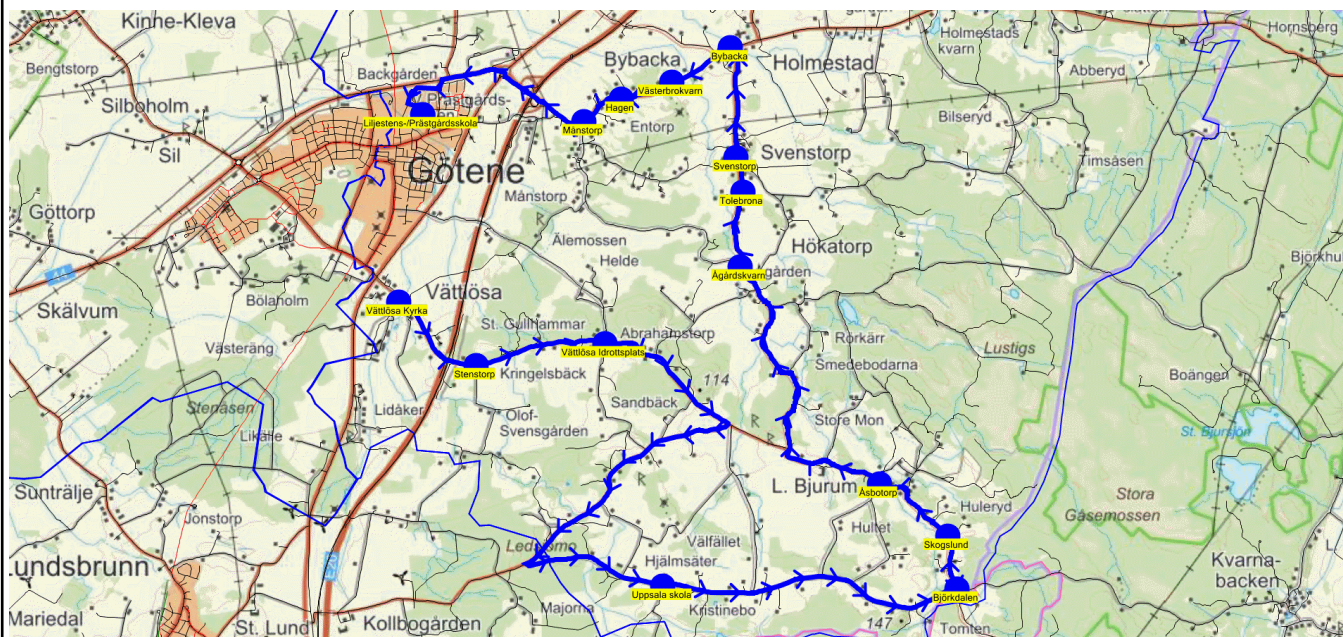

SKJUTS+ för Götene-Skara  
2023-12-19 14:01:29Till Prästgårdsskolan  
Entreprenör Ellös Buss AB  
Fordon 57 BUSS 8 073-578 55 45Läsår 23/24  
Period 76

Turnr	Start kl	Slut kl	Linjesträckning
200	7.23	8.19	BUSS 8 - Vättlösa Kyrka - Stenstorp - Vättlösa Idrottsplats - Uppsala skola - Björkdalen - Skogslund - Åsbotorp - Agårdskvarn - Tolebrona - Svenstorp - Bybacka - Västerbrokvarn - Hagen - Månstorp - Liljestens-/Prästgårdsskola MÅNDAGAR - FREDAGAR
	PunktNr	Hållplats	Km-Ack Tid
	34207	Vättlösa Kyrka	0 7.23
	284	Stenstorp	1.39 7.26
	34205	Vättlösa Idrottsplats	3.08 7.29
	328	Uppsala skola	10.24 7.35
	34203	Björkdalen	14.22 7.39
	184	Skogslund	14.98 7.41
	34202	Åsbotorp	16.17 7.44
	34200	Agårdskvarn	20.34 7.51
	188	Tolebrona	21.34 7.53
	34199	Svenstorp	21.78 7.55
	34188	Bybacka	23.28 7.58
	34187	Västerbrokvarn	24.15 8.00
	34186	Hagen	24.87 8.02
	34185	Månstorp	25.46 8.04
	1001	Liljestens-/Prästgårdsskola	28.48 8.10

SKJUTS+ för Götene-Skara  
2023-12-19 14:01:31

Till Prästgårdsskolan  
Entreprenör Ellös Buss AB  
Fordon 55 BUSS 6 073-578 50 07

Läsår 23/24  
Period 76

Turnr	Start kl	Slut kl	Linjesträckning	
210	7.36	8.10	BUSS 6 - Tallbacka - Idrottsplatsen Kinne-Vedum - Boaliden - Höjentorp - Långemossen - Stakängen - Brännebrona - Slätterbråten - Infart Kinne-Vedum - Liljestens-/Prästgårdsskola MÅNDAGAR - FREDAGAR	
	PunktNr	Hållplats	Km-Ack	Tid
	285	Tallbacka	0	7.36
	276	Idrottsplatsen Kinne-Vedum	0.88	7.38
	34170	Boaliden	2.21	7.41
	34172	Höjentorp	3.52	7.44
	34173	Långemossen	5.46	7.48
	34174	Stakängen	6.18	7.50
	34175	Brännebrona	9.73	7.56
	278	Slätterbråten	10	7.57
	277	Infart Kinne-Vedum	16.05	8.05
	1001	Liljestens-/Prästgårdsskola	19.15	8.10