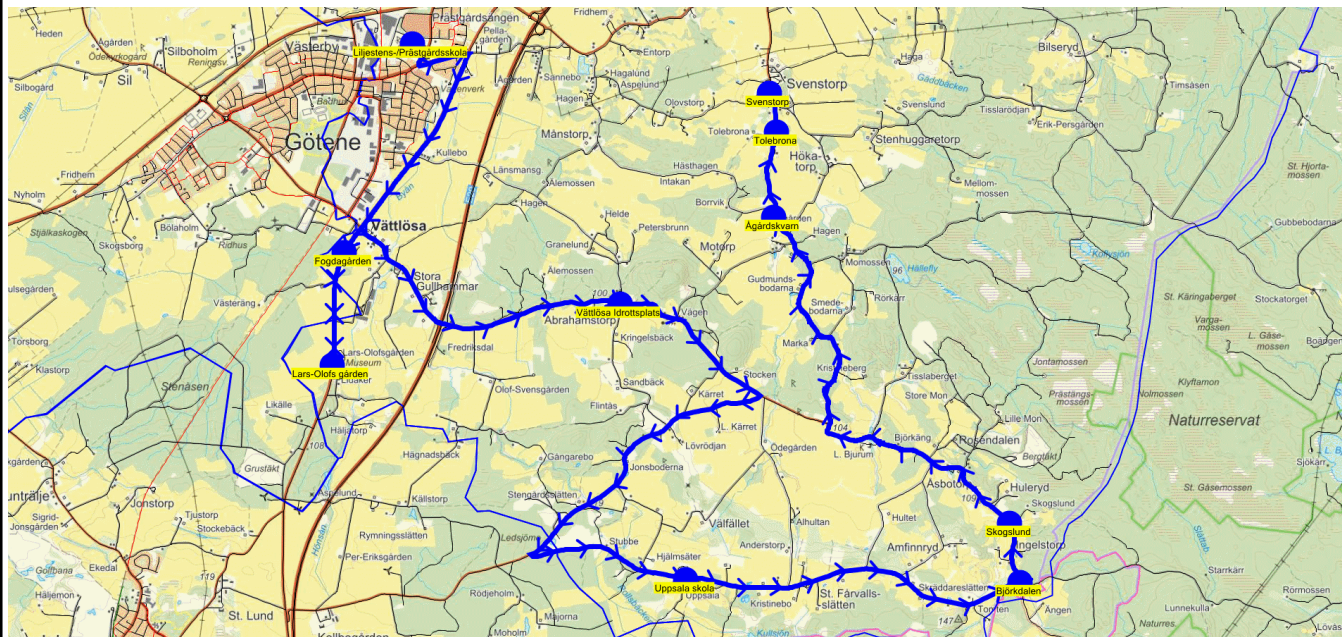

PunktNr	Hållplats	Km-Ack	Tid
1001	Liljestens-/Prästgårdsskola	0	14.45
34232	Lars-Olofs gården	4.83	14.52
288	Fogdagården	6.12	14.54
34205	Vättilösa Idrottsplats	9.94	15.01
328	Uppsala skola	17.1	15.13
34203	Björkdalen	21.08	15.20
184	Skogslund	21.84	15.22
34200	Ågårdskvarn	27.2	15.31
188	Tolebrona	28.2	15.33
34199	Svenstorp	28.64	15.35

Turnr	Start kl	Slut kl	Linjesträckning	
O280	14.45	15.35	BUSS 2 - Liljestens-/Prästgårdsskola - Lars-Olofs gården - Fogdagården - Vättilösa Idrottsplats - Uppsala skola - Björkdalen - Skogslund - Ågårdskvarn - Tolebrona - Svenstorp ONSDAGAR	
	PunktNr	Hållplats	Km-Ack	Tid
	1001	Liljestens-/Prästgårdsskola	0	14.45
	34232	Lars-Olofs gården	4.83	14.52
	288	Fogdagården	6.12	14.54
	34205	Vättilösa Idrottsplats	9.94	15.01
	328	Uppsala skola	17.1	15.13
	34203	Björkdalen	21.08	15.20
	184	Skogslund	21.84	15.22
	34200	Ågårdskvarn	27.2	15.31
	188	Tolebrona	28.2	15.33
	34199	Svenstorp	28.64	15.35

Turnr	Start kl	Slut kl	Linjesträckning
TO280	14.45	15.28	BUSS 2 - Liljestens-/Prästgårdsskola - Vättlösa Kyrka - Stenstorp - Åsbotorp - Skogslund - Tolebrona - Svenstorp - Bybacka - Västerbrokvarn - Hagen - Månstorp TORSDAGAR
PunktNr	Hållplats	Km-Ack	Tid
1001	Liljestens-/Prästgårdsskola	0	14.45
34207	Vättlösa Kyrka	3.68	14.51
284	Stenstorp	5.06	14.54
34202	Åsbotorp	10.95	15.04
184	Skogslund	12.14	15.07
188	Tolebrona	18.52	15.17
34199	Svenstorp	18.96	15.19
34188	Bybacka	20.46	15.22
34187	Västerbrokvarn	21.33	15.24
34186	Hagen	22.05	15.26
34185	Månstorp	22.64	15.28