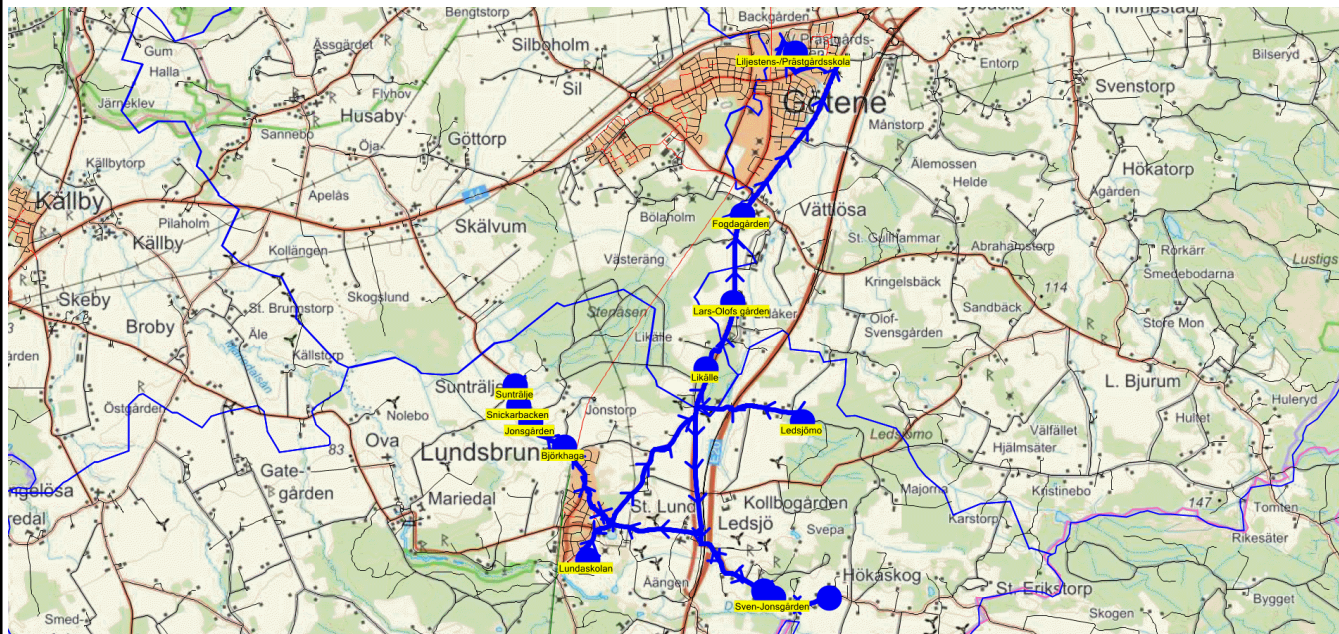

SKJUTS+ för Götene-Skara
2023-12-19 14:01:57

Till Prästgårdsskolan
Entreprenör Ellös Buss AB
Fordon 53 BUSS 4 073-576 34 43

Läsår 23/24
Period 76

Turnr	Start kl	Slut kl	Linjesträckning
600	7.15	8.05	BUSS 4 - Ledsjömo - Sven-Jonsgården - Ryttaregården - Källedal - Björkhaga - Sunträlje - Snickarbacken - Jonsgården - Lundaskolan - Likälle - Lars-Olofs gården - Fogdagården - Liljestens-/Prästgårdsskola MÅNDAGAR - FREDAGAR

PunktNr	Hållplats	Km-Ack	Tid
1011	Ledsjömo	0	7.15
266	Sven-Jonsgården	5	7.23
178	Ryttaregården	5.86	7.25
1010	Källedal	6.9	7.28
264	Björkhaga	10.93	7.36
1026	Sunträlje	12.14	7.39
294	Snickarbacken	12.47	7.41
177	Jonsgården	12.76	7.42
1013	Lundaskolan	15.51	7.48
34233	Likälle	19.29	7.54
34232	Lars-Olofs gården	20.39	7.56
288	Fogdagården	21.66	7.58
1001	Liljestens-/Prästgårdsskola	25.79	8.05