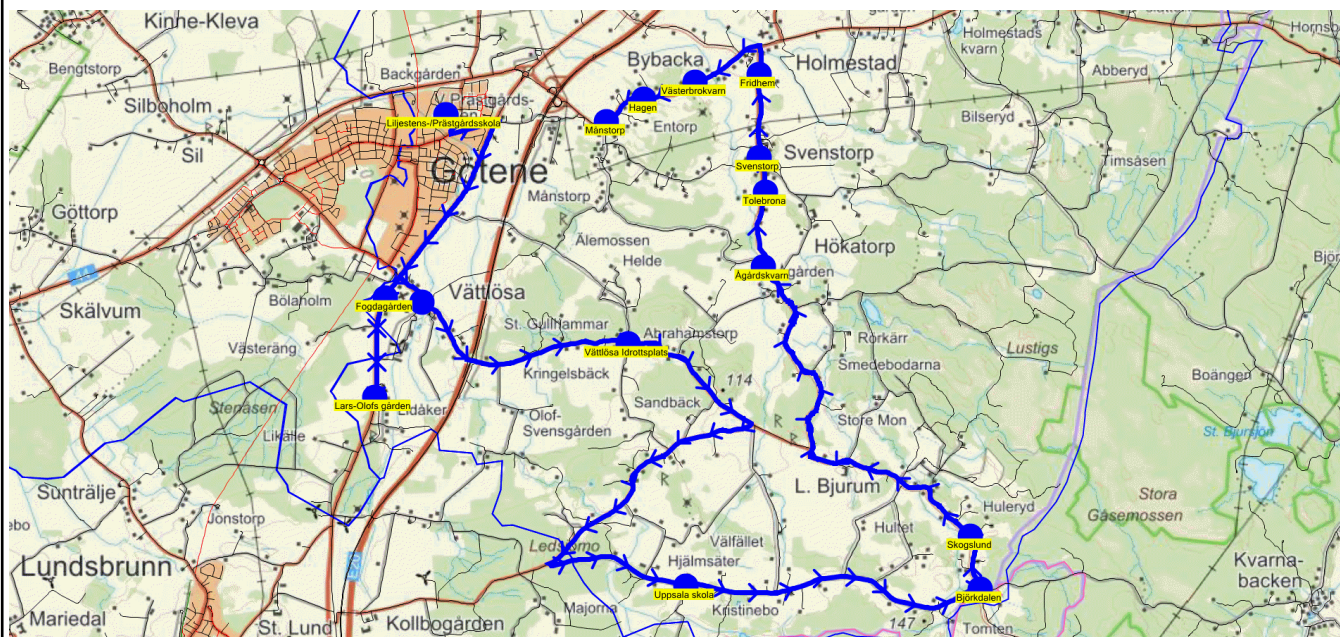

Turnr	Start kl	Slut kl	Linjesträckning
270	13.50	14.51	BUSS 2 - Liljestens-/Prästgårdsskola - Lars-Olofs gården - Fogdagården - Vättlösa Kyrka - Vättlösa Idrottsplats - Uppsala skola - Björkdalen - Skogslund - Ågårdskvarn - Tolebrona - Svenstorp - Fridhem - Västerbrokvarn - Hagen - Månstorp MÅNDAGAR - FREDAGAR
	PunktNr	Hållplats	Km-Ack Tid
	1001	Liljestens-/Prästgårdsskola	0 13.50
	34232	Lars-Olofs gården	4.83 13.57
	288	Fogdagården	6.12 13.59
	34207	Vättlösa Kyrka	6.86 14.01
	34205	Vättlösa Idrottsplats	9.94 14.07
	328	Uppsala skola	17.26 14.19
	34203	Björkdalen	21.23 14.26
	184	Skogslund	21.99 14.28
	34200	Ågårdskvarn	27.35 14.37
	188	Tolebrona	28.35 14.39
	34199	Svenstorp	28.8 14.41
	327	Fridhem	29.86 14.44
	34187	Västerbrokvarn	31.17 14.47
	34186	Hagen	31.88 14.49
	34185	Månstorp	32.47 14.51