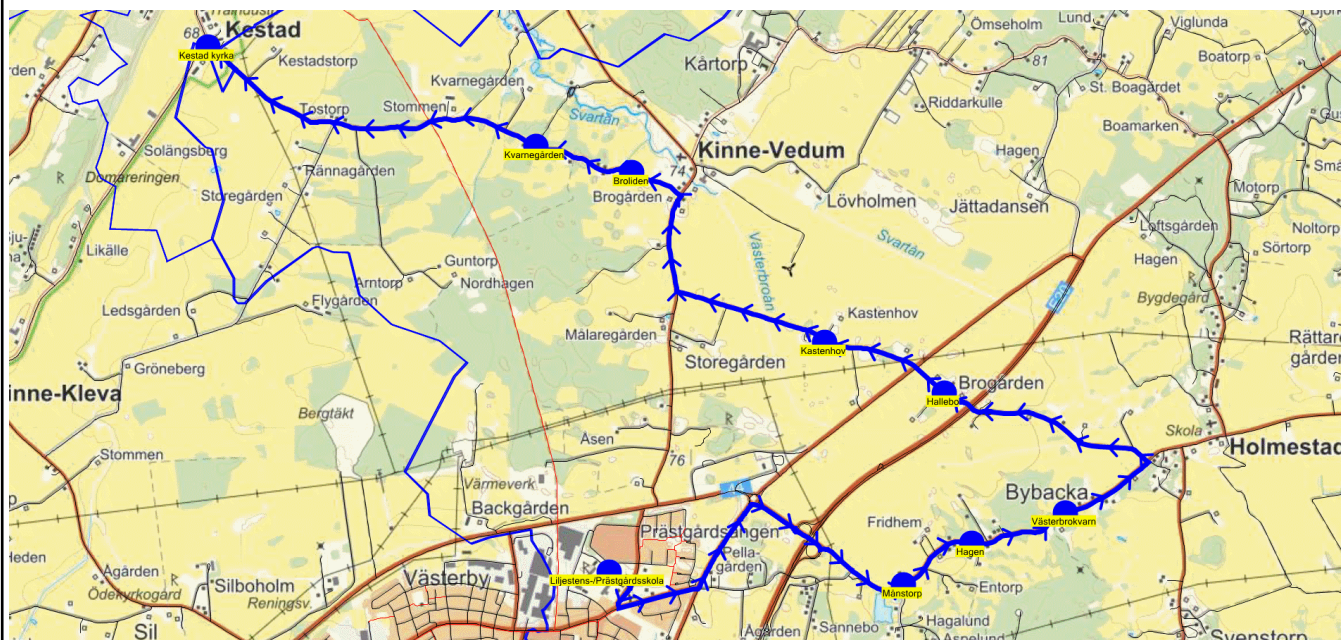

SKJUTS+ för Götene-Skara
2023-12-19 14:02:05

Läsår 23/24
Period 76

Turnr	Start kl	Slut kl	Linjesträckning
O660	14.45	15.11	BUSS 4 - Liljestens-/Prästgårdsskola - Månstorp - Hagen - Västerbrokvarn - Hallebo - Kastenhov - Broliden - Kvarnegården - Kestad kyrka ONSDAGAR

PunktNr	Hållplats	Km-Ack	Tid
1001	Liljestens-/Prästgårdsskola	0	14.45
34185	Månstorp	2.92	14.50
34186	Hagen	3.51	14.52
34187	Västerbrokvarn	4.23	14.54
189	Hallebo	6.46	14.58
192	Kastenhov	7.39	15.00
196	Broliden	9.55	15.04
2022	Kvarnegården	10.27	15.06
34161	Kestad kyrka	12.8	15.11