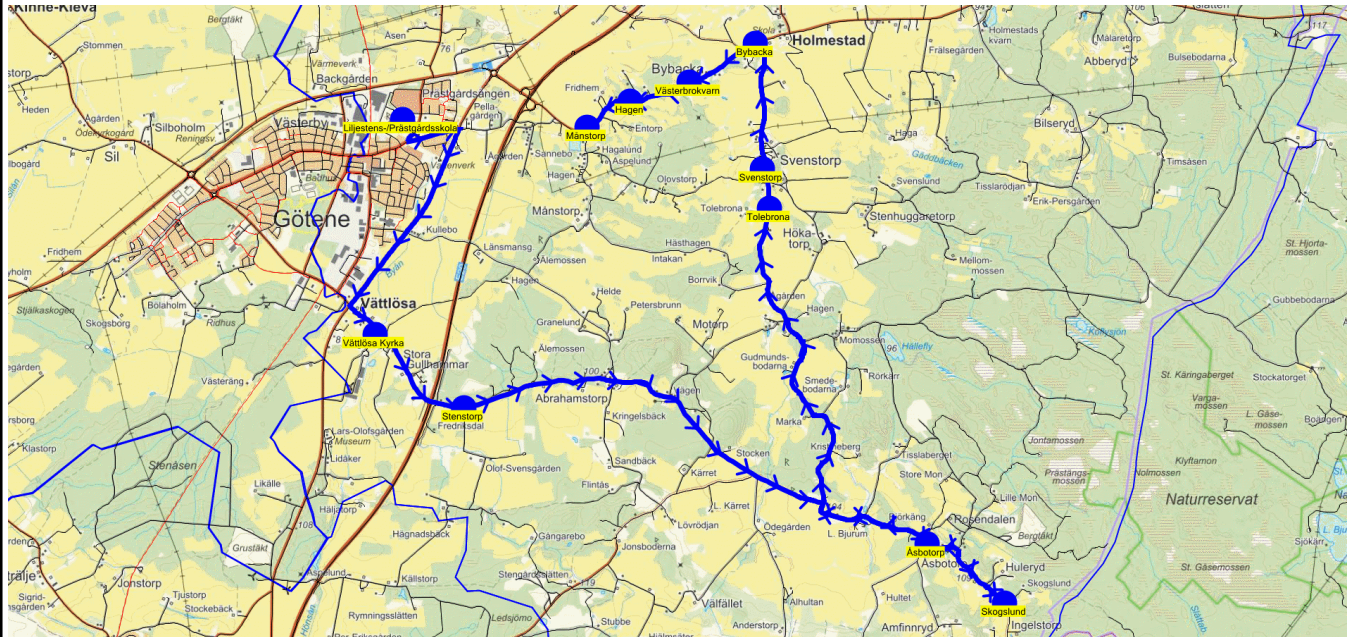

Turnr	Start kl	Slut kl	Linjesträckning
TO280	14.45	15.28	BUSS 2 - Liljestens-/Prästgårdsskola - Vättlösa Kyrka - Stenstorp - Åsbotorp - Skogslund - Tolebrona - Svenstorp - Bybacka - Västerbrokvarn - Hagen - Månstorp TORSDAGAR
PunktNr	Hållplats	Km-Ack	Tid
1001	Liljestens-/Prästgårdsskola	0	14.45
34207	Vättlösa Kyrka	3.68	14.51
284	Stenstorp	5.06	14.54
34202	Åsbotorp	10.95	15.04
184	Skogslund	12.14	15.07
188	Tolebrona	18.52	15.17
34199	Svenstorp	18.96	15.19
34188	Bybacka	20.46	15.22
34187	Västerbrokvarn	21.33	15.24
34186	Hagen	22.05	15.26
34185	Månstorp	22.64	15.28