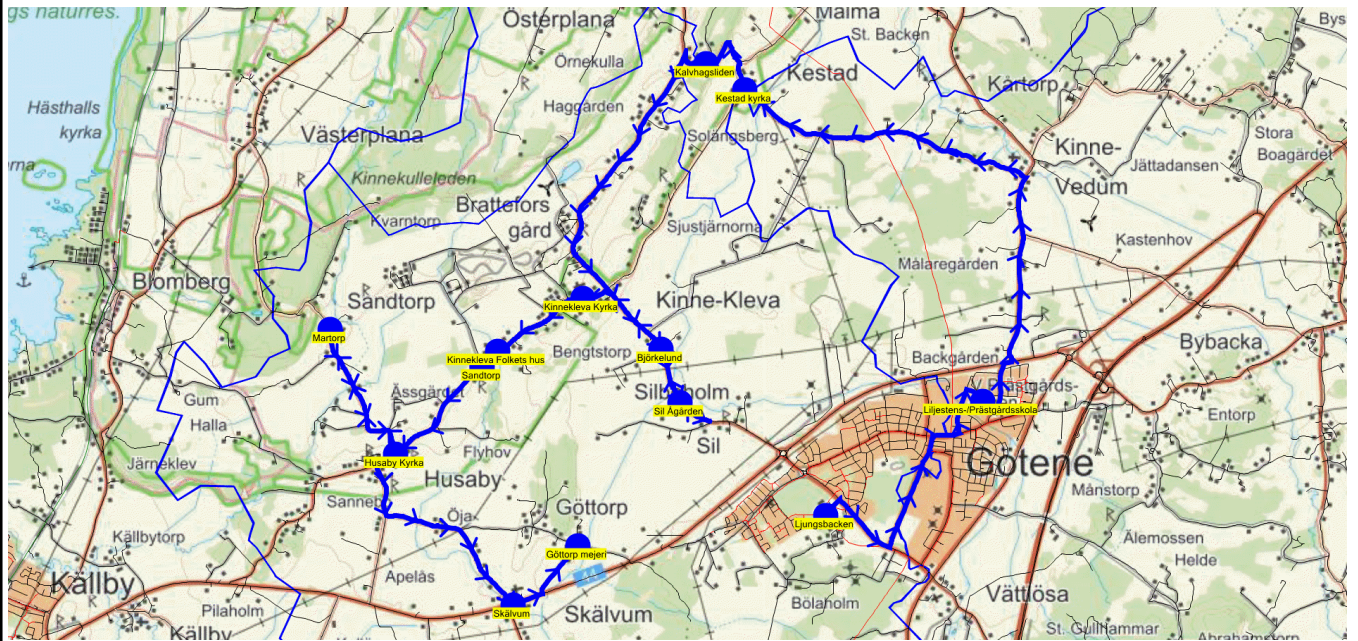

SKJUTS+ för Götene-Skara
2023-12-19 14:01:56

Läsår 23/24
Period 76

Turnr	Start kl	Slut kl	Linjesträckning	
F450	13.40	14.36	BUSS 3 - Ljungsbacken - Liljestens-/Prästgårdsskola - Kestad kyrka - Kalvhagsliden - Björkelund - Sil Ågården - Kinnekleva Kyrka - Kinnekleva Folkets hus - Sandtorp - Husaby Kyrka - Martorp - Skälvum - Göttorp mejeri FREDAGAR	
	PunktNr	Hållplats	Km-Ack	Tid
	34217	Ljungsbacken	0	13.40
	1001	Liljestens-/Prästgårdsskola	3.55	13.47
	34161	Kestad kyrka	10.23	13.58
	34159	Kalvhagsliden	11.23	14.00
	176	Björkelund	15.9	14.08
	164	Sil Ågården	16.66	14.10
	34219	Kinnekleva Kyrka	19.48	14.15
	34221	Kinnekleva Folkets hus	20.88	14.18
	5010	Sandtorp	21.14	14.19
	34223	Husaby Kyrka	22.62	14.22
	34266	Martorp	24.44	14.26
	34231	Skälvum	29.23	14.34
	5003	Göttorp mejeri	30.33	14.36