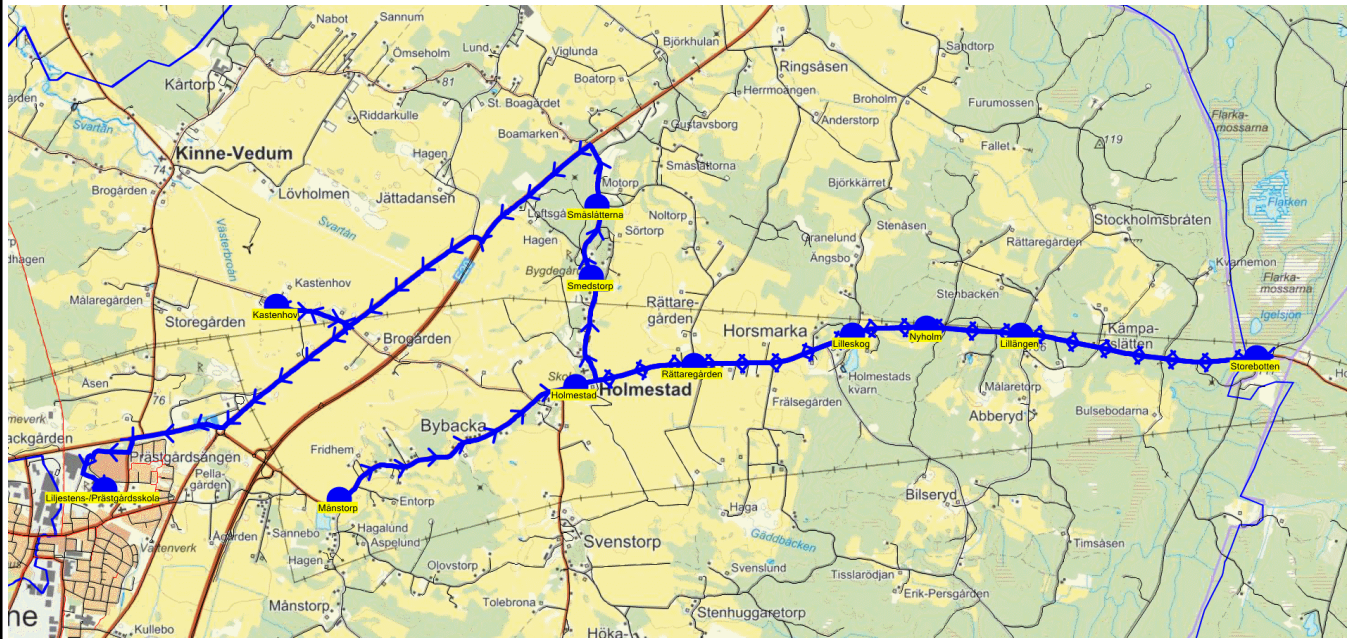

Turnr	Start kl	Slut kl	Linjesträckning
230	7.28	8.05	BUSS 5 - Månstorp - Holmestad - Nyholm - Lillängen - Storebotten - Lilleskog - Rättaregården - Smedstorp - Småslåtterna - Kastenhov - Lilljestens-/Prästgårdsskola MÅNDAGAR - FREDAGAR
PunktNr	Hållplats	Km-Ack	Tid
34185	Månstorp	0	7.28
34189	Holmestad	2.39	7.33
34194	Nyholm	5.52	7.37
34195	Lillängen	6.35	7.39
191	Storebotten	8.43	7.42
34193	Lilleskog	12.27	7.47
34190	Rättaregården	13.7	7.49
194	Smedstorp	15.52	7.52
287	Småslåtterna	16.2	7.54
192	Kastenhov	20.11	7.59
1001	Lilljestens-/Prästgårdsskola	23.91	8.05