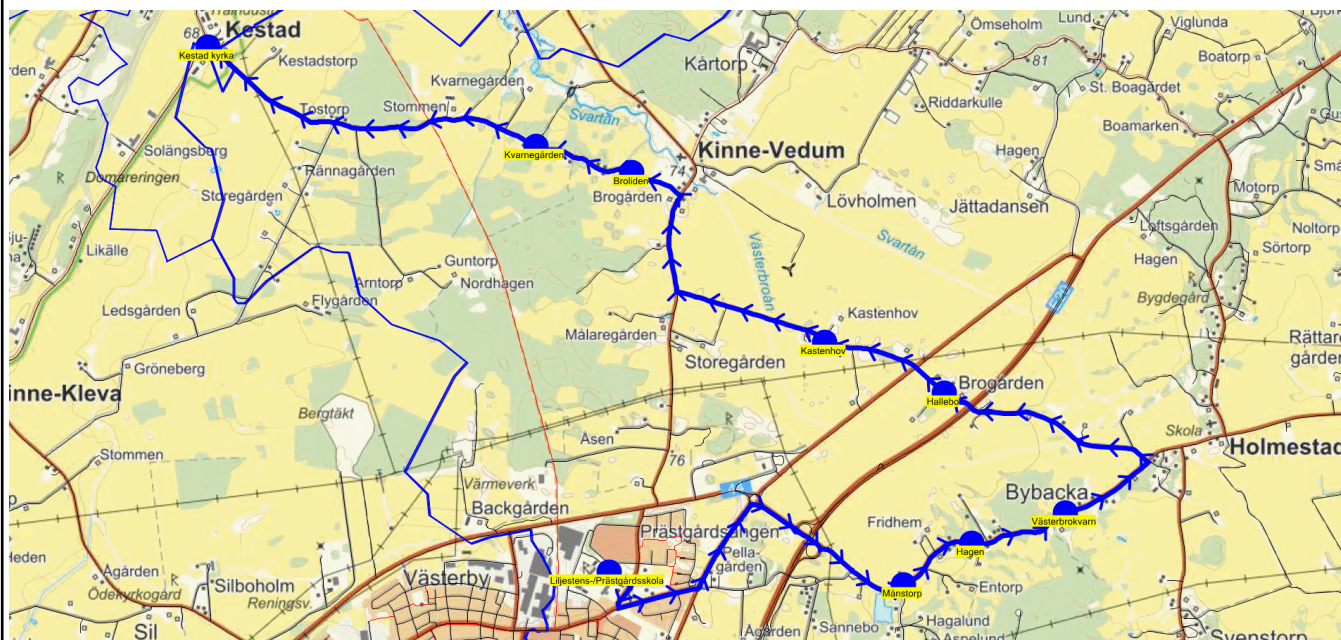

SKJUTS+ för Götene-Skara
2023-12-19 14:02:01

Läsår 23/24
Period 76

Turnr	Start kl	Slut kl	Linjesträckning
M660	14.45	15.11	BUSS 4 - Liljestens-/Prästgårdsskola - Månstorp - Hagen - Västerbrokvarn - Hallebo - Kastenhov - Broliden - Kvarnegården - Kestad kyrka MÅNDAGAR

PunktNr	Hållplats	Km-Ack	Tid
1001	Liljestens-/Prästgårdsskola	0	14.45
34185	Månstorp	2.92	14.50
34186	Hagen	3.51	14.52
34187	Västerbrokvarn	4.23	14.54
189	Hallebo	6.46	14.58
192	Kastenhov	7.39	15.00
196	Broliden	9.55	15.04
2022	Kvarnegården	10.27	15.06
34161	Kestad kyrka	12.8	15.11