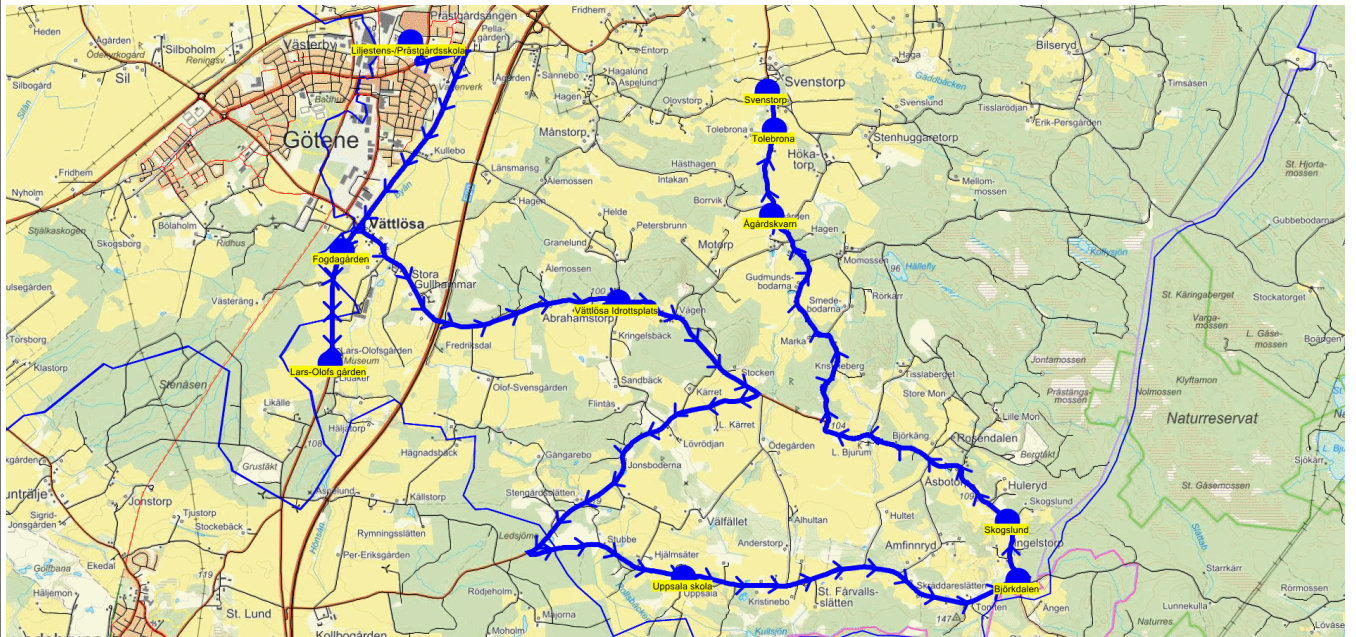

Turnr	Start kl	Slut kl	Linjesträckning	
O280	14.45	15.35	BUSS 2 - Liljestens-/Prästgårdsskola - Lars-Olofs gården - Fogdagården - Vättilösa Idrottsplats - Uppsala skola - Björkdalen - Skogslund - Ågårdskvarn - Tolebrona - Svenstorp ONSDAGAR	
	PunktNr	Hållplats	Km-Ack	Tid
	1001	Liljestens-/Prästgårdsskola	0	14.45
	34232	Lars-Olofs gården	4.83	14.52
	288	Fogdagården	6.12	14.54
	34205	Vättilösa Idrottsplats	9.94	15.01
	328	Uppsala skola	17.1	15.13
	34203	Björkdalen	21.08	15.20
	184	Skogslund	21.84	15.22
	34200	Ågårdskvarn	27.2	15.31
	188	Tolebrona	28.2	15.33
	34199	Svenstorp	28.64	15.35