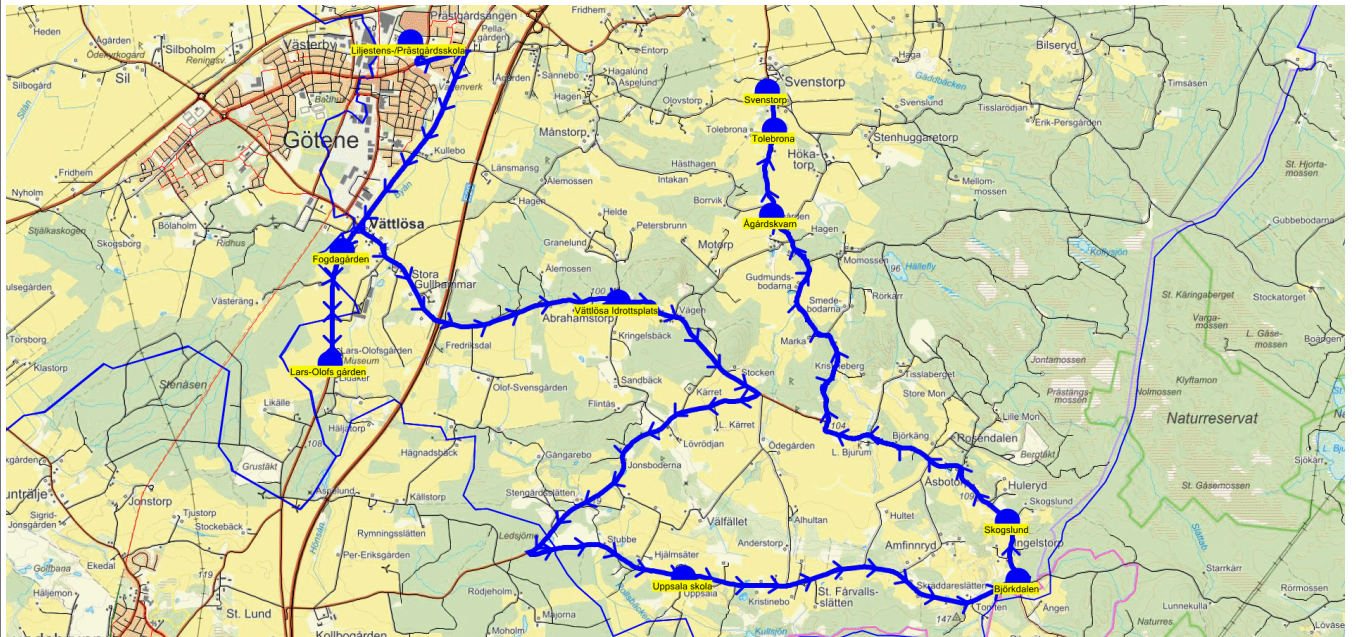

SKJUTS+ för Götene-Skara
2023-12-19 14:01:40

Läsår 23/24
Period 76

Turnr	Start kl	Slut kl	Linjesträckning
M280	14.45	15.35	BUSS 2 - Liljestens-/Prästgårdsskola - Lars-Olofs gården - Fogdagården - Vättilösa Idrottsplats - Uppsala skola - Björkdalen - Skogslund - Ågårdskvarn - Tolebrona - Svenstorp MÅNDAGAR

PunktNr	Hållplats	Km-Ack	Tid
1001	Liljestens-/Prästgårdsskola	0	14.45
34232	Lars-Olofs gården	4.83	14.52
288	Fogdagården	6.12	14.54
34205	Vättilösa Idrottsplats	9.94	15.01
328	Uppsala skola	17.1	15.13
34203	Björkdalen	21.08	15.20
184	Skogslund	21.84	15.22
34200	Ågårdskvarn	27.2	15.31
188	Tolebrona	28.2	15.33
34199	Svenstorp	28.64	15.35