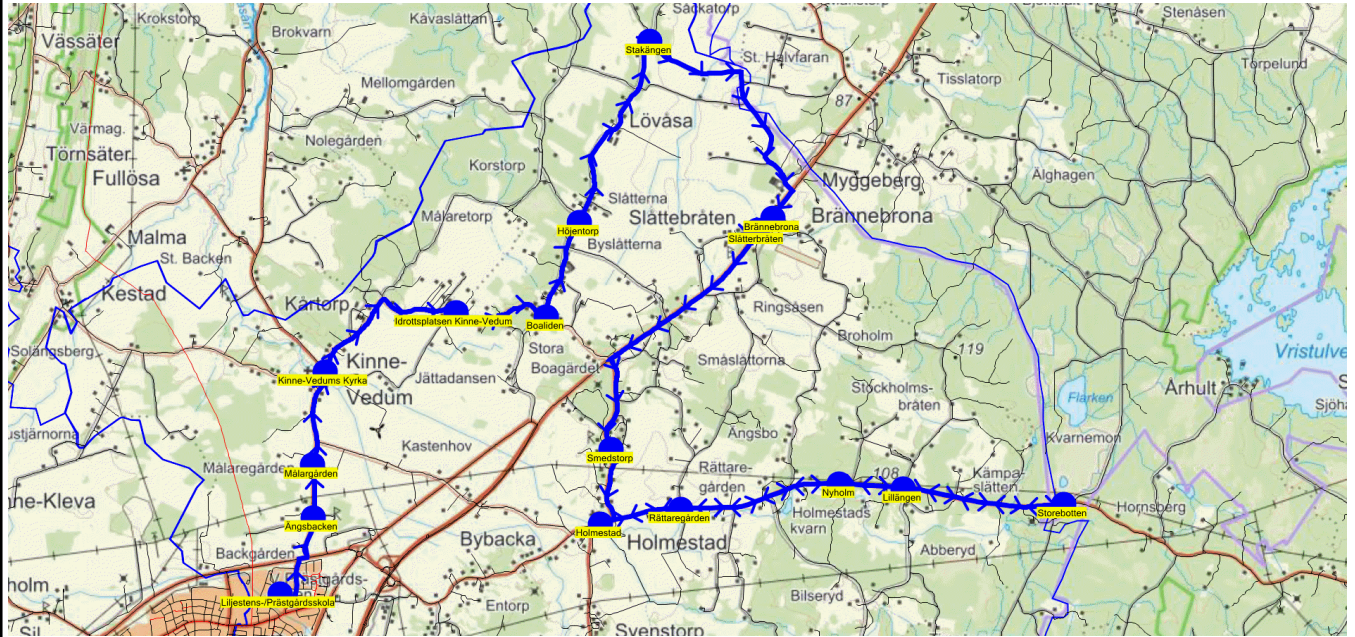

Turnr	Start kl	Slut kl	Linjesträckning
285	14.45	15.41	BUSS 1 - Lijlestens-/Prästgårdsskola - Ångsbacken - Målargården - Kinne-Vedums Kyrka - Idrottsplatsen Kinne-Vedum - Boaliden - Höjentorp - Stakängen - Brännebrona - Slätterbråten - Smedstorp - Rättaregården - Nyholm - Lillängen - Storebotten - Holmestad MÅNDAGAR, ONSDAGAR, TORSDAGAR och FREDAGAR

PunktNr	Hållplats	Km-Ack	Tid
1001	Lijlestens-/Prästgårdsskola	0	14.45
193	Ångsbacken	1.4	14.48
34180	Målargården	2.07	14.50
34169	Kinne-Vedums Kyrka	3.34	14.53
276	Idrottsplatsen Kinne-Vedum	5.57	14.57
34170	Boaliden	6.9	15.00
34172	Höjentorp	8.21	15.03
34174	Stakängen	10.87	15.08
34175	Brännebrona	14.43	15.14
278	Slätterbråten	14.7	15.15
194	Smedstorp	19.25	15.22
34190	Rättaregården	21.08	15.25
34194	Nyholm	23.16	15.28
34195	Lillängen	23.98	15.30
191	Storebotten	26.06	15.33
34189	Holmestad	32.38	15.41