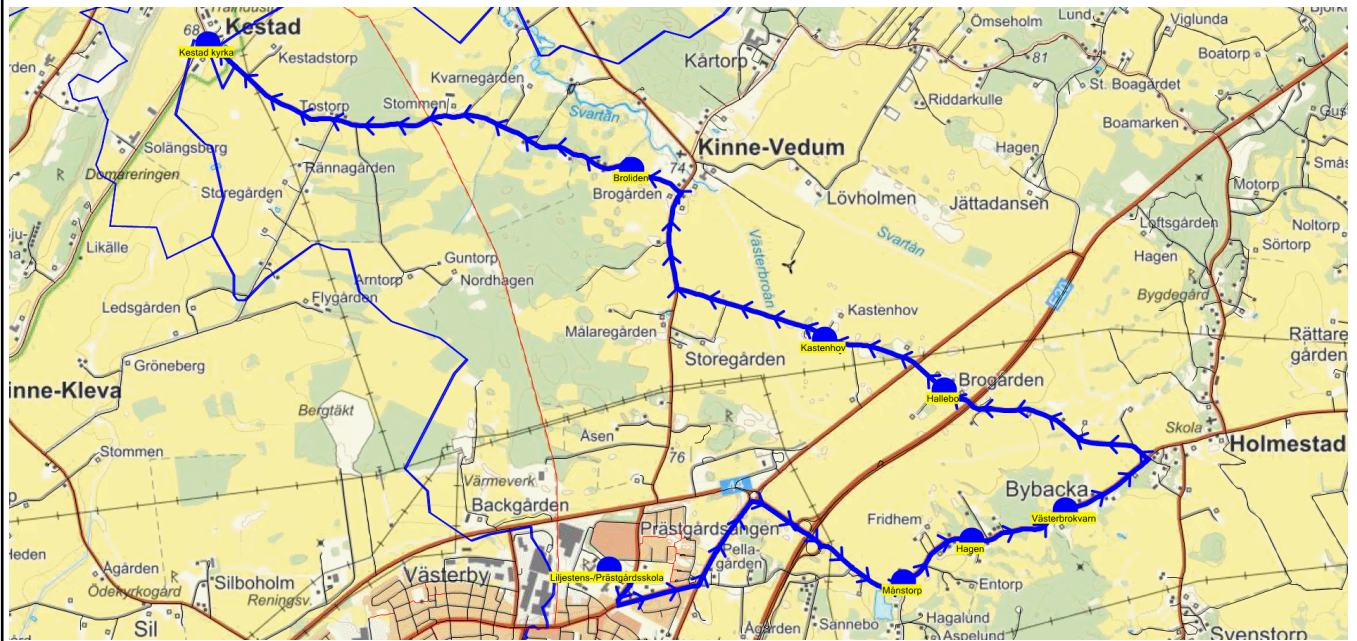

SKJUTS+ för Götene-Skara
2023-12-19 14:02:08

Läsår 23/24
Period 76

Turnr	Start kl	Slut kl	Linjesträckning
F660	14.45	15.10	BUSS 4 - Liljestens-/Prästgårdsskola - Månstorp - Hagen - Västerbrokvarn - Hallebo - Kastenhov - Broliden - Kestad kyrka FREDAGAR

PunktNr	Hållplats	Km-Ack	Tid
1001	Liljestens-/Prästgårdsskola	0	14.45
34185	Månstorp	2.92	14.50
34186	Hagen	3.51	14.52
34187	Västerbrokvarn	4.23	14.54
189	Hallebo	6.46	14.58
192	Kastenhov	7.39	15.00
196	Broliden	9.55	15.04
34161	Kestad kyrka	12.8	15.10