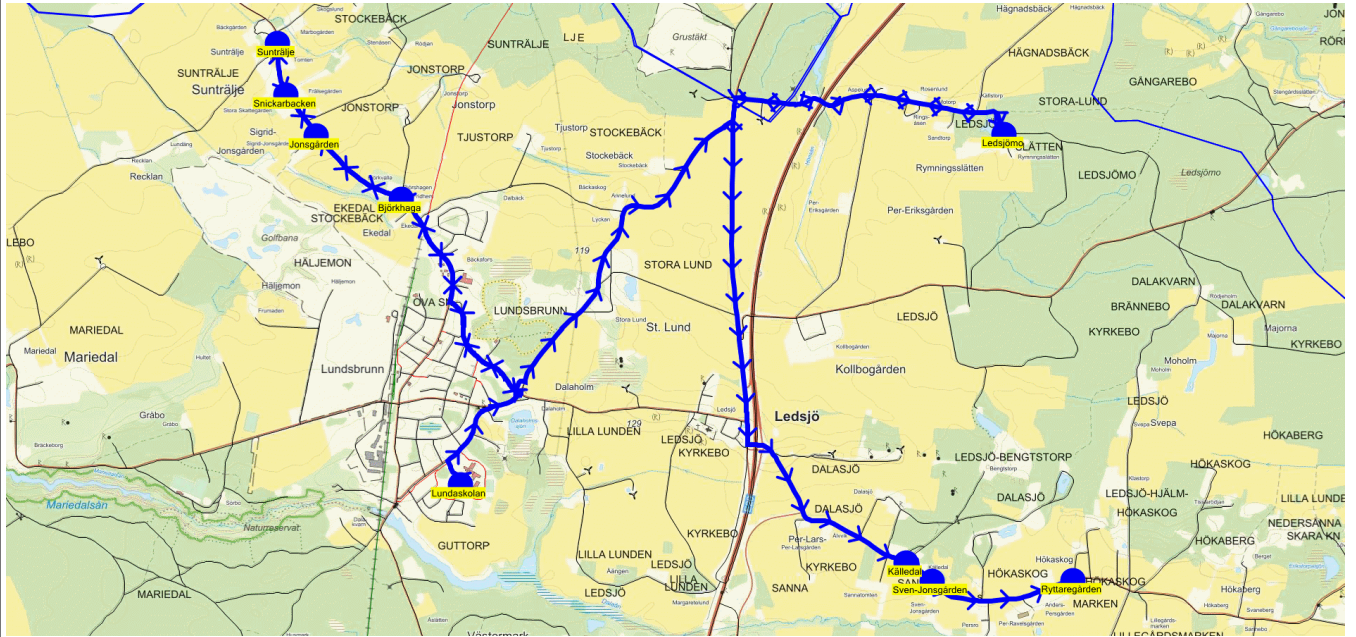

Turnr	Start kl	Slut kl	Linjesträckning
TI660	14.40	15.11	BUSS 4 - Lundaskolan - Björkhaga - Jonsgården - Snickarbacken - Sunträlje - Ledsjömo - Källedal - Sven-Jonsgården - Ryttagården TISDAGAR

PunktNr	Hållplats	Km-Ack	Tid
1013	Lundaskolan	0	14.40
264	Björkhaga	2.17	14.45
177	Jonsgården	2.78	14.47
294	Snickarbacken	3.06	14.48
1026	Sunträlje	3.37	14.50
1011	Ledsjömo	9.83	15.01
1010	Källedal	14.65	15.08
266	Sven-Jonsgården	14.83	15.09
178	Ryttagården	15.68	15.11