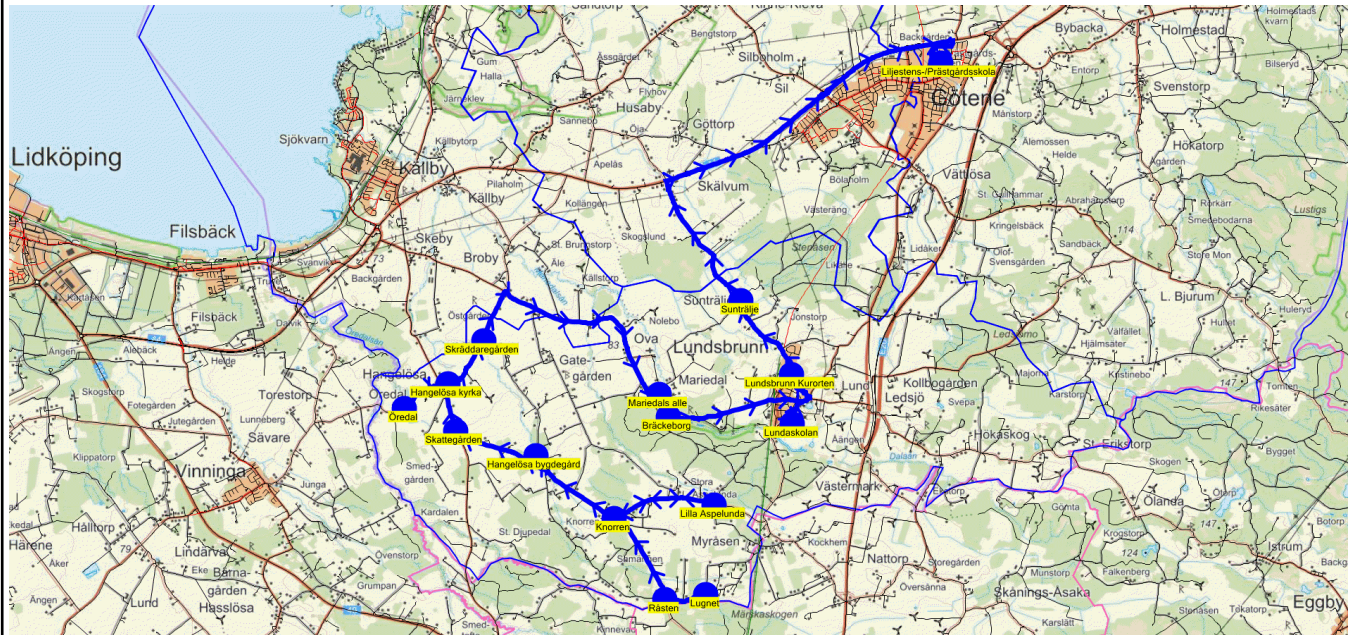

Turnr	Start kl	Slut kl	Linjesträckning
620	6.58	8.09	BUSS 1 - Lugnet - Råsten - Lilla Aspelunda - Knorren - Hangelösa bygdegård - Skattegården - Hangelösa kyrka - Öredal - Skräddaregården - Mariedals alle - Bräckeberg - Lundaskolan - Lundsbrunn Kurorten - Sunträlje - Liljestens-/Prästgårdsskola MÅNDAGAR - FREDAGAR

PunktNr	Hållplats	Km-Ack	Tid
1029	Lugnet	0	6.58
1021	Råsten	0.94	7.00
727	Lilla Aspelunda	4.99	7.07
726	Knorren	7.12	7.11
265	Hangelösa bygdegård	9.19	7.15
1022	Skattegården	11.97	7.20
171	Hangelösa kyrka	12.96	7.23
182	Öredal	14.28	7.26
725	Skräddaregården	16.57	7.30
1017	Mariedals alle	21.93	7.39
180	Bräckeberg	22.63	7.41
1013	Lundaskolan	25.91	7.47
34246	Lundsbrunn Kurorten	27.46	7.51
1026	Sunträlje	29.4	7.55
1001	Liljestens-/Prästgårdsskola	39.87	8.09